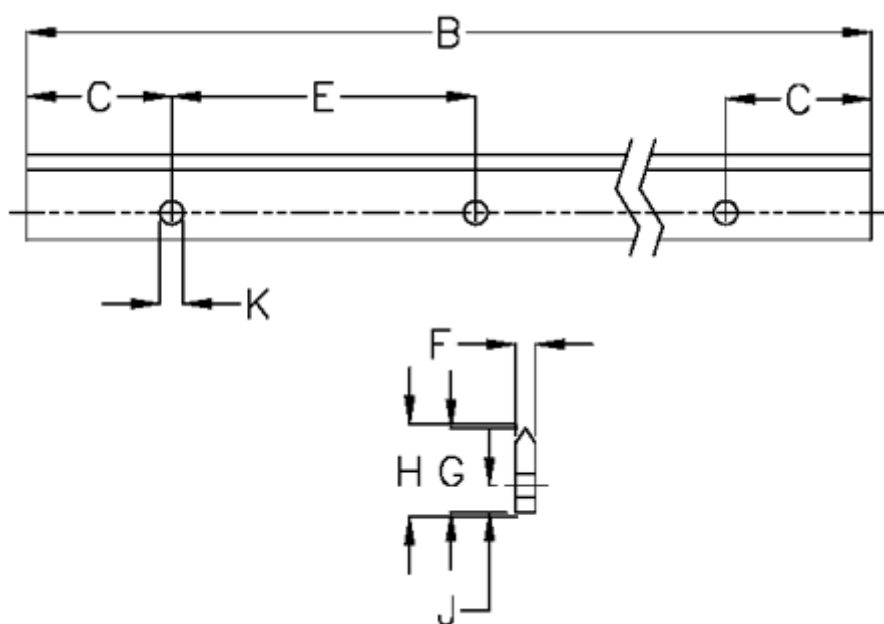

Varenummer: 057127319761
Beskrivelse: Hepco GV3 profilskinne S E L1976 P1
med forsænkede huller

Mål

B	= 1976	K	= 5.5xM5
C	= 43.0	Præcisionstype	= P1
E	= 90	vægt kg/1000	= 0.70
F	= 4.78		
For leje	= J25		
G	= 19.0		
H	= 19.46		
J	= 6.5		